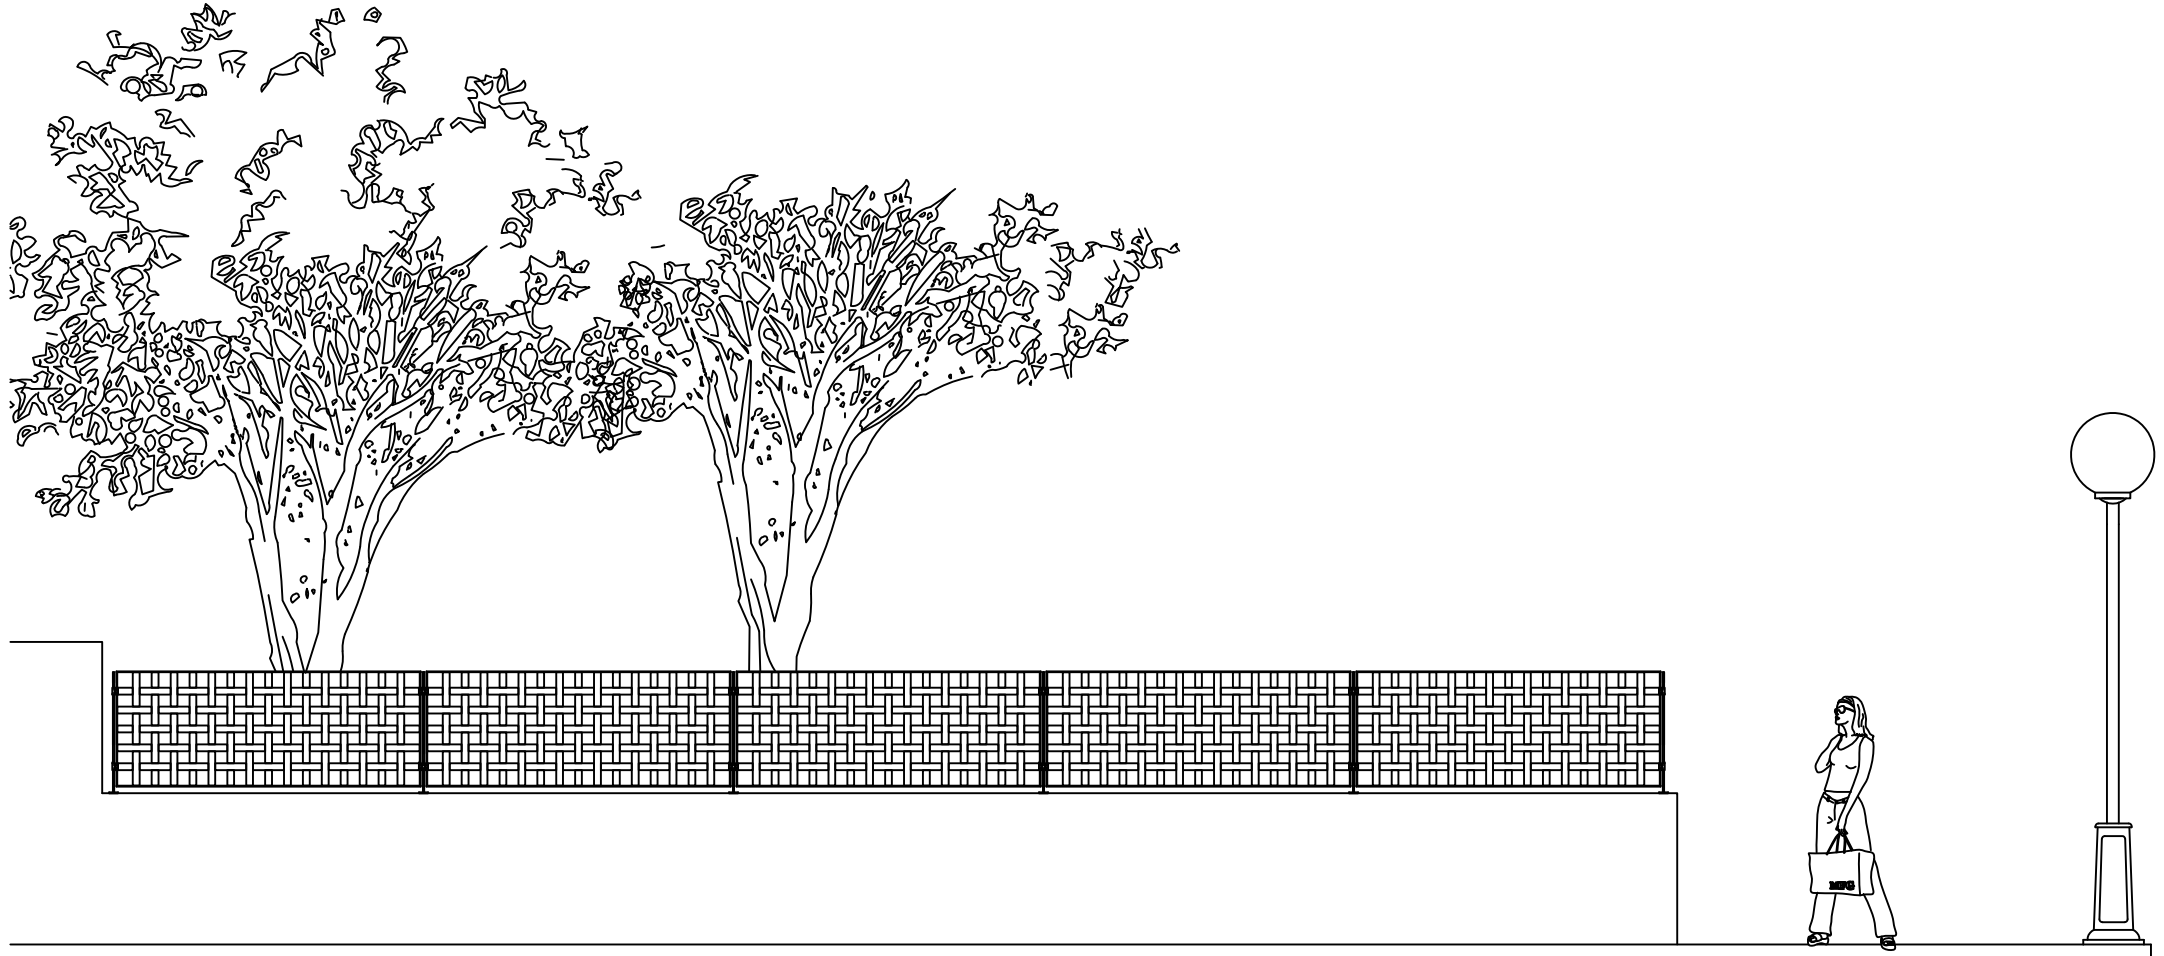

TRENZA METAL

CLÔTURE MODULAIRE DÉMONTABLE

SYSTÈME TPR

Poteau
P
De Pletine

Ancrage
A
Vissé au
Mur

Assemblage
G
Attache
Réglable

Panneau
M
Pointes
Encadrées

Format
X
2.00x0.75

Poteau de Pletine, panneau 2.00x0.75 m.
Grille tressée réf: 125 45 6 pointes encadrées.
Totalemnt finie (Galvanisée, imprimée et laquée),
prête à installer.

ÉCHELLE 1:50